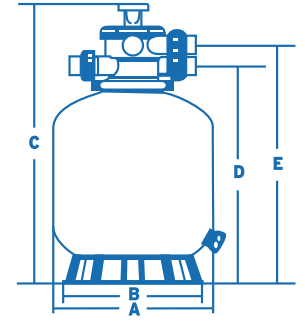

Specifications

Model Number	Size (Inches)	A mm	B mm	C mm	D mm	E mm	F mm	G mm	Valve Connections	Maximum Flow rate	Silica sand (kg)	Diamond Brite*
ZT500	21	535	500	845	670	730			40mm	185LPM	85kg	64kg
ZT650	25	635	500	950	775	835			40mm	260LPM	145kg	109kg
ZTS650	25	635	500	180	850	430	490	300	40mm	260LPM	145kg	109kg
ZTS700B	28	723	500	220	890	520	607	390	50mm	336LPM	215kg	162kg
ZT800	32	800	753	1200	1002	1085			50mm	415LPM	355kg	267kg
ZT900	36	900	753	1300	1090	1172			50mm	520LPM	470kg	353kg